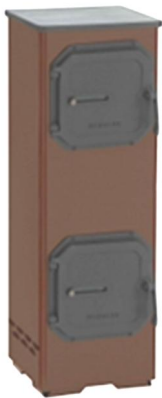

CALOR F/A

R3.980,-

only 1 left

2 available*

Denver – brown

R5.540,-

12 available*

Colorado – brown